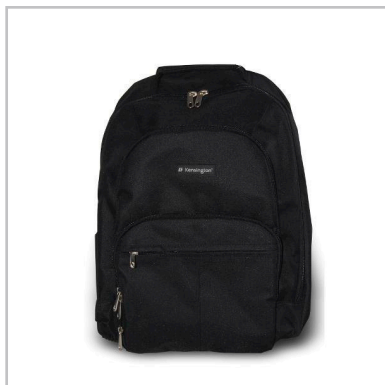

Plecak SP25 - 15.6"/39.6cm

Plecak dla podróżujących profesjonalistów.

K63207EU

Informacje o produkcie

Szerokosc	370mm
Szerokosc	126mm
Wysokosc	441mm
Waga brutto	0.599kg

Opakowanie Detaliczne

Szerokosc	370mm
Szerokosc	126mm
Wysokosc	441mm
Waga brutto	0.599kg
UPC#	5028252090407
Ilosc	1

Opakowanie Zbiorcze

Szerokosc	448mm
Szerokosc	367mm
Wysokosc	484mm
Waga brutto	4.516kg
UPC#	5028252090421
Ilosc	5

Pozostale Dane Logistyczne

Kraj pochodzenia	CN
Min. il. zamówienia	5

Opis produktu

Plecak SP25 Classic jest odporny na rozdarcia i przetarcia, a miękka przegroda na laptopa zapewnia wysoki poziom ochrony. Liczne przegrody pozwalają na pozostanie zorganizowanym nawet w podróży.

Unikalne Cechy Produktów

- Wiele przegród ułatwia organizację
- Wytrzymałe włókna nylonowe gwarantują odporność na rozdarcia i przetarcia, a miękka przegroda na komputer zapewnia doskonałą ochronę
- Miękkie paski na ramiona
- Gwarancja: Ograniczona, dożywotnia
- Dla komputerów przenośnych z ekranem o przekątnej 15"