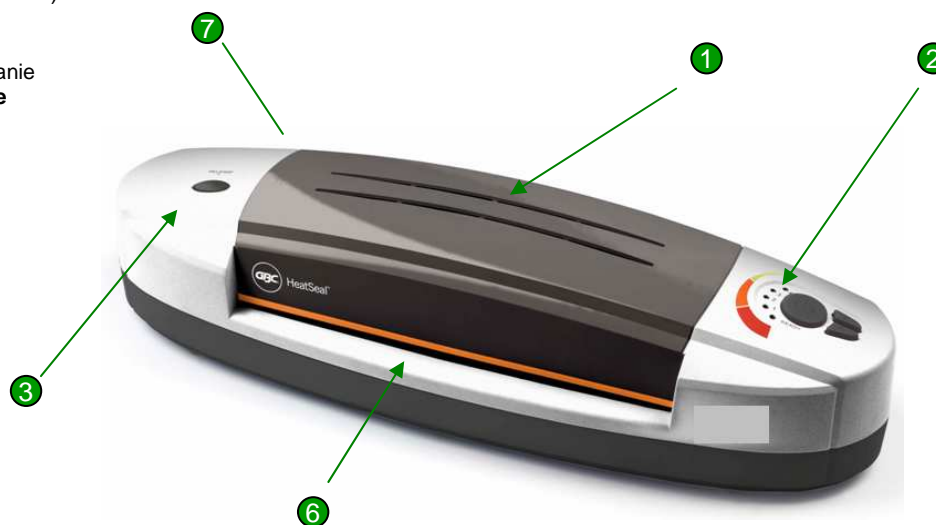

- **112 standardowych folii** A4 na godzinę
- **Stylowa wąska konstrukcja** pozwalająca na bezproblemowe przechowywanie
- Cyfrowa kontrola ustawianej temperatury pozwala na **dokładne ustawianie temperatury** co wpływa na powtarzalność wysokiej jakości laminowania.
- **Nieduża waga** umożliwia łatwe przenoszenie

Specyfikacja techniczna

Jakość foto	Tak
Nagrzewanie (75 mikr)	5 min.
Szybkość mm/min.	500
Temperatura	Różne ustawienia
Laminacja na zimno	Nie
Szybkość	Stała
Wałki	2
Maks. format dok.	A4 241 mm
Maks. grub. Foliai	2x125 mikr (razem 250)
Dioda gotowości	Tak
Dźwignia odblokowująca	Tak
	-
	-

Licznik folii	-
Auto wyłączenie	Tak, po 1 godz.
Czas laminacji 1 standardowej folii A4	32 sek.
Ilość folii A4 / godz.	112
Ilość folii High Speed / godz.	Nie
Gwarancja	2 lata
Wymiary	445x130x94
Certification	GS / TÜV / CE
Waga	2.2 kg
Pobór energii	
Waty / Ampery	500W/2.2A

Funkcje i korzyści

1. **1 Szybki napęd**- doskonała wydajność i wysoka jakość
2. **2 Czytelne ustawianie temperatury**: zrozumiałe dla użytkowników o różnym poziomie doświadczenia
3. **3 Dźwignia odblokowująca**: pomagająca usunąć zacięte dokumenty
4. **4 Auto wyłączenie po 1 godzinie**
5. **5 Tylko 5 minut nagrzewania**
6. **6 Zaznaczone wejście**- pomarańczową linią pomagającą umieszczać folie w urządzeniu
7. **7 Lekki, stylowy i kompaktowy** – idealny do nowoczesnego biura

Kod produktu:
4400431