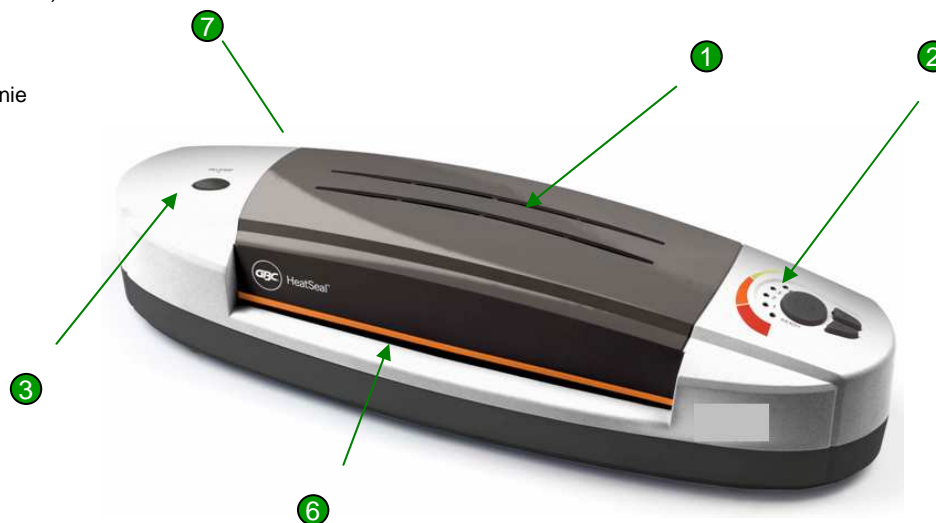

- 112 standardowych folii A4 na godzinę lub 171 folii HighSpeed
- 65 folii A3 na godzinę
- **Stylowa wąska konstrukcja** pozwalająca na bezproblemowe przechowywanie
- Cyfrowa kontrola ustawianej temperatury pozwala na **dokładne ustawienie temperatury** co wpływa na powtarzalność wysokiej jakości laminowania.
- **Nieduża waga** umożliwia łatwe przenoszenie

Specyfikacja techniczna

Jakość foto	Tak
Czas nagr. (75 mikr)	5 min.
Szybkość mm/min.	500
Temperatura	Różne ustawienia
Laminacja na zimno	Nie
Szybkość	Stała
Wałki	2
Maks. format dok.	A3 426mm
Maks. grub. Folii	2x125 mikr (razem 250)
Dioda gotowości	Tak
Dźwignia odblok.	Tak

Licznik folii	-
Auto wyłączenie	Tak, po 1 godz.
Czas laminacji 1 standardowej folii A4	51 sek.
Ilość A4 / godz.	112
Ilość folii A4	
High Speed / godz.	171
Gwarancja	2 lata
Wymiary	485x135x94
Certyfikaty	GS / TÜV / CE
Waga	3.1 kg
Pobór energii	
Waty / Ampery	500W/2.2A

Funkcje i korzyści

1. 1 **Szybki napęd**- doskonała wydajność i wysoka jakość
2. 2 **Czytelne ustawianie temperatury**: zrozumiałe dla użytkowników o różnym poziomie doświadczenia
3. 3 **Dźwignia odblokowująca**: pomagająca usunąć zacięte dokumenty
4. 4 **Auto wyłączenie po 1 godzinie**
5. 5 **Tylko 5 minut nagrzewania**
6. 6 **Zaznaczone wejście**- pomarańczową linią pomagającą umieszczać folie w urządzeniu
7. 7 **Lekki, stylowy i kompaktowy** – idealny do nowoczesnego biura

Kod produktu:
4400433