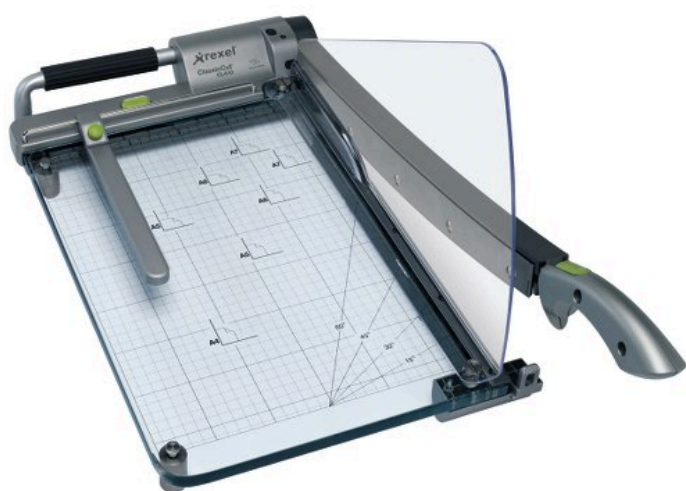

## Gilotyna A4 ClassicCut CL410 grafitowa

2101973

Najwyższej jakości gilotyna A4 ClassicCut™ CL410 z technologią laserową dla maksymalnej precyzji cięcia. Tnie do 25 kartek naraz, posiada nowoczesne zabezpieczenia - jest idealna do biur i szkół. Wytrzymała podstawa wyposażona jest w prowadnicę papieru i linie zapewniające precyzję cięcia.

### Opis

Gilotyny z gamy Rexel ClassicCut są nie tylko stylowe i eleganckie. Są także bardzo praktyczne i bezpieczne! Wszystkie gilotyny ClassicCut, zaprojektowane z myślą o bezpieczeństwie użytkownika, posiadają certyfikat bezpieczeństwa TÜV. Model CL410 idealnie nadaje się do stosowania w biurze, środowisku edukacyjnym (np. szkoły) czy też w punktach usług kserograficznych. Jest wyposażony w samoostrzące ostrze wykonane ze stali nierdzewnej, zintegrowany uchwyt do przenoszenia oraz solidną matę plastikową o podwyższonej trwałości. Gilotyny z gamy Rexel ClassicCut są nie tylko stylowe i eleganckie. Są także bardzo praktyczne i bezpieczne! Wszystkie gilotyny ClassicCut, zaprojektowane z myślą o bezpieczeństwie użytkownika, posiadają certyfikat bezpieczeństwa TÜV. Model CL410 idealnie nadaje się do

stosowania w biurze, środowisku edukacyjnym (np. szkoły) czy też w punktach usług kserograficznych. Jest wyposażony w samoostrzące ostrze wykonane ze stali nierdzewnej, zintegrowany uchwyt do przenoszenia oraz solidną matę plastikową o podwyższonej trwałości.