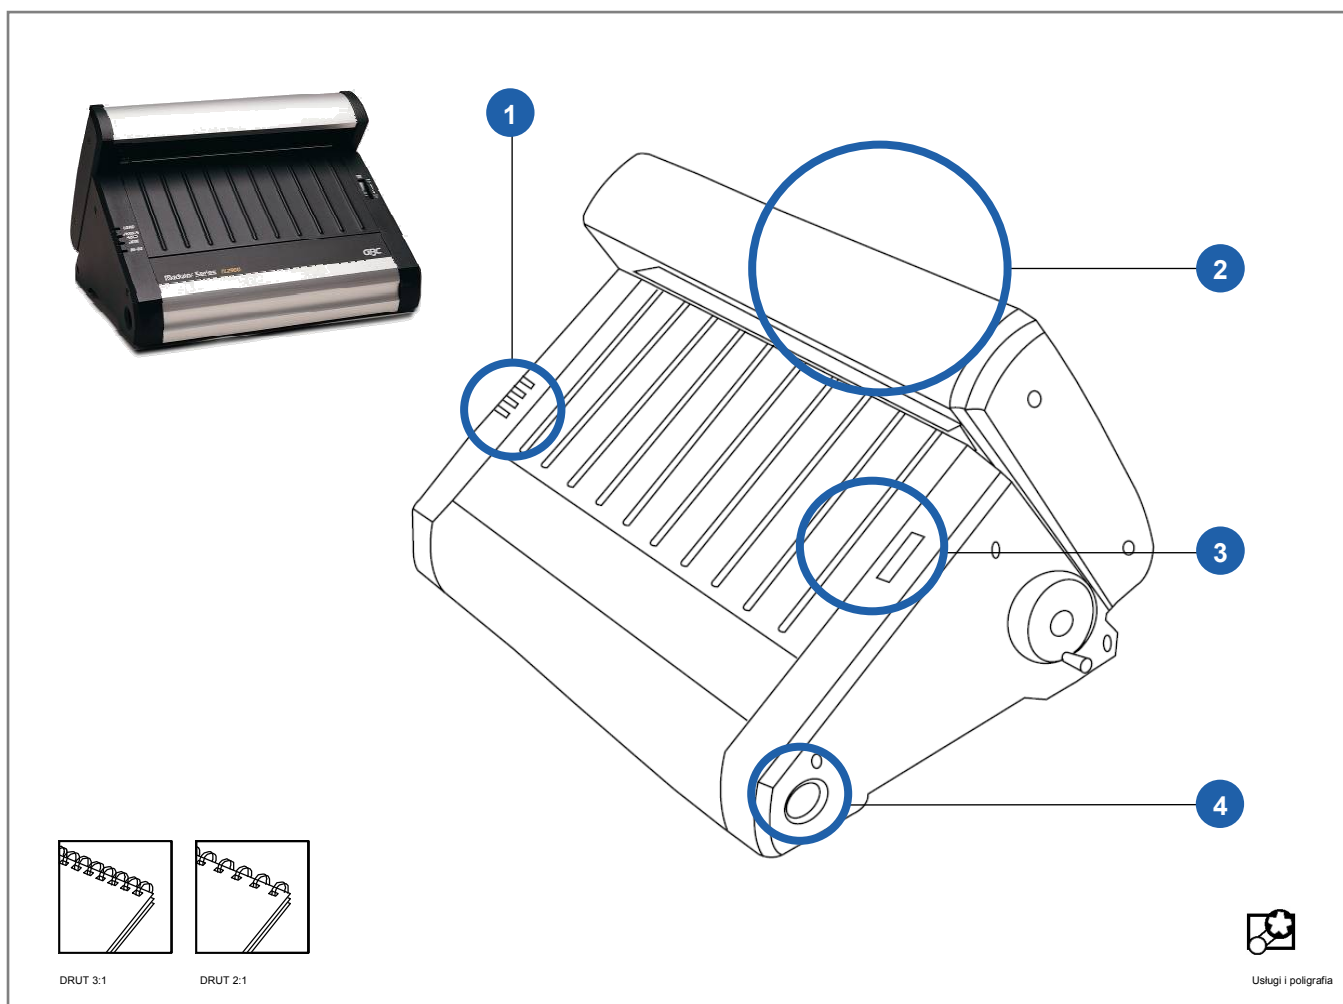

Modular WireBind

GBC Seria Modułowa TL2900 Elektryczna Zaciskarka do grzbietów drucianych

TL2900 stosuje rewolucyjne rozwiązanie umożliwiające jednopozycyjne zakładanie kartek na grzbiet i zaciskanie grzbietu (bez konieczności przenoszenia kartek z grzbietem do szczeliny zaciskowej).. Pozwala przez to eliminować błędy i zwiększać efektywność o 40 %.

- Pozwala na wykonanie do 200 oprav na godz. i powtarzalność zaciskania
- Brak konieczności przenoszenia oprawy daje gwarancje okrągłego kształtu grzbietu po zaciśnięciu
- Kształt wieszaka na grzbiety daje możliwość zaciskania grzbietów w systemie 3:1 i 2:1
- Precyzyjna regulacja szczeliny zaciskowej
- Cztery diody LED sygnalizują kolejne etapy oprawiania
- Metalowa konstrukcja gwarantuje trwałość

Opis użytkowy

- 1 Cztery diody LED**
Sygnalizują kolejne etapy oprawiania
- 2 Listwa oprawiająca**
Gwarantuje prawidłowe pozycje grzbietu w trakcie oprawiania
- 3 Wskaźnik rozmiaru grzbietu:**
Szybkie wyznaczenie odpowiedniego rozmiaru i grzbietu i systemu oprawy
- 4 Szybka oprawa**
Szybka i bezpieczna oprawa poprzez naciśnięcie przycisku.