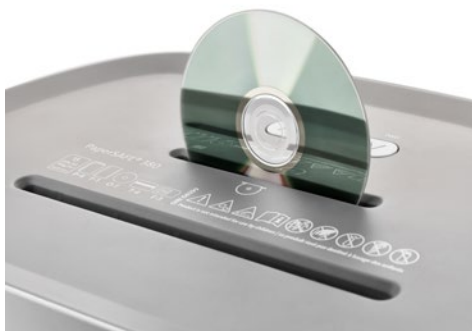

Niszczarka do dokumentów DAHLE PaperSAFE® 380