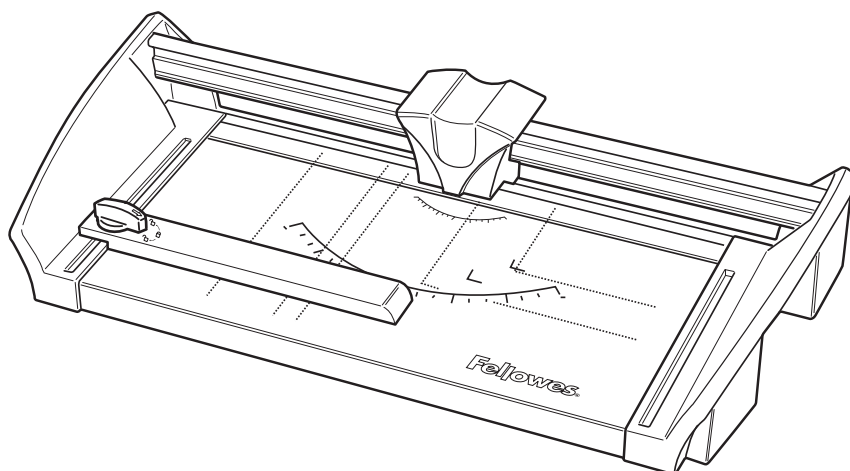

## PARAMETRY

Nr CRC	Modell	Długość cięcia (mm)	Tnie na raz (kartek 80 g/m <sup>2</sup> )
54106	Atom A4	380	30
54107	Atom A3	455	30
54370	Gamma A4	320	20
54374	Gamma A3	455	20