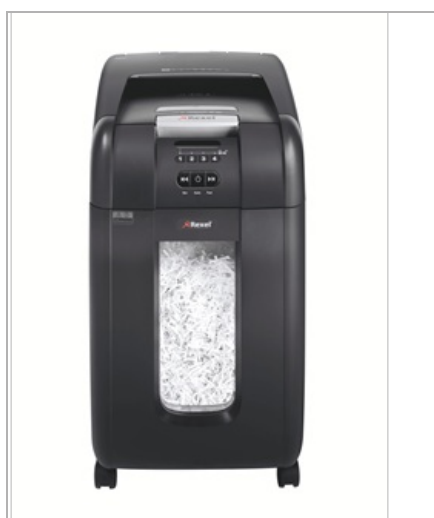

# Niszczarka automatyczna Rexel Auto+ 300X, tnie na konfetti

Oszczędź do 98% czasu poświęcanego na niszczenie dokumentów, używając niszczarek z automatycznym podajnikiem. Niszczarka Rexel Auto+ 300X niszczy automatycznie do 300 kartek (80 gsm) lub do 330 kartek (70 gsm), tnąc je na konfetti 4 x 40 mm (P-4). Nie musisz już stać przy urządzeniu, aby wkładać kartki, usuwać spinacze i zszywki. Dzięki automatycznemu podajnikowi i 40-litrowemu pojemnikowi na ścinki wystarczy załadować do 300 kartek A4, a niszczarka sama wykona pracę.

## Cechy produktów

Automatyczny podajnik na maksymalnie 300 kartek (80 gsm) lub 330 kartek (70 gsm)

W podajniku ręcznym niszczy do 8 kartek jednocześnie

P-4, konfetti 4 x 40 mm

Niszczy płyty CD, karty kredytowe, zszywki i spinacze

Pojemność pojemnika na ścinki: 40 l, 450 kartek A4

Funkcja zapobiegania zacięciom

Tryb uśpienia włącza się po 2 min. nieużywania

Wskaźnik przepełnienia pojemnika na ścinki

Niezwykłe niski poziom hałasu < 60 dBA

## Specyfikacja

Kod	2103250eu
Kolor	Czarny
Wymiary	360 x 642 x 490
Wymiary ścinków	4 x 40 mm
Ręczny podajnik papieru	P-4
Czas pracy/Czas chłodzenia	16/40
Czas pracy od momentu włączenia	16
Gwarancja	2 lata
Maksymalna szerokość podajnika (mm)	230
Liczba kartek niszczonych jednorazowo (80g/m <sup>2</sup> )	300
Typ cięcia	Konfetti
Liczba kartek niszczonych jednorazowo (70g/m <sup>2</sup> )	330
Pojemność kosza w litrach	40
Materiał	Spinacze, zszywki, karty kredytowe, płyty CD
Waga	18,48
Jednostka opakowania	1
Minimalna wielkość zamówienia	1